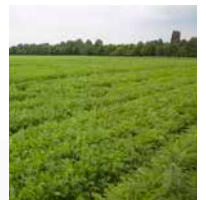

# Jerada RZ F1

Vroege waswortel

- Vroege waswortel voor oogst 50 - 200 gram.
- 90 - 100 groeidagen.
- Zaaiperiode maart tot half april.
- 1,6 - 1,8 miljoen zaden per ha.
- Cilindrische wortel met een lengte van 18 - 22 cm.
- Kleurt al vroeg goed door.
- Veldhoudbaarheid is goed, met behoud van kwaliteit.
- Uitermate uniform eindproduct.
- Netto-opbrengst ligt hoog voor een ras in het snelgroeiend assortiment.
- Zeer gezond loof met mooie donkere kleur.
- Jerada is een zoete knapperige wortel.